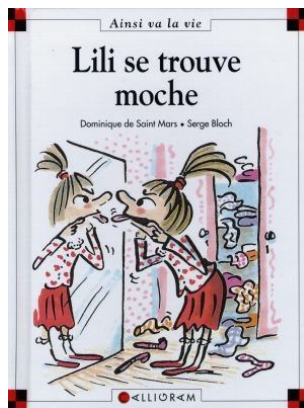

## UNE VIEILLE HISTOIRE

Auteur(ice) : [Susie Morgenstern](#)

Illustrateur(ice) : [Serge Bloch](#)

PKJ

Sélection : 9 Prix (1997/1998)

CE1

## LILI SE TROUVE MOCHE

Auteur(ice) : [Dominique De saint-mars](#)

Illustrateur(ice) : [Serge Bloch](#)

Calligram

Sélection : 9 Prix (1997/1998)