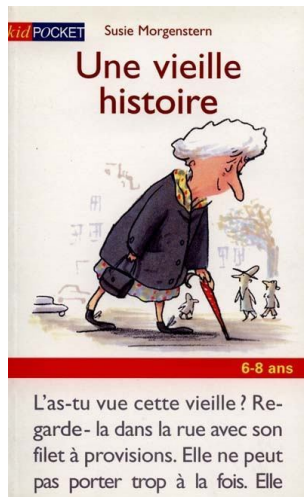

# SERGE BLOCH

Date de dernière mise à jour : 12 décembre 2022

Illustrateur

CP

## UNE VIEILLE HISTOIRE

Auteur(ice) : [Susie Morgenstern](#)

Illustrateur(ice) : [Serge Bloch](#)

PKJ

Sélection : 9 Prix (1997/1998)

CE1