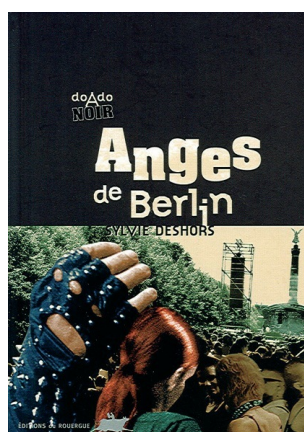

SYLVIE DESHORS

Date de dernière mise à jour : 12 décembre 2022

Auteur

CE2/CM1

LE PETIT SAMOURAÏ

Auteur(ice) : [Sylvie Deshors](#)

Illustrateur(ice) : [Magali Bardos](#)

Le Rouergue

Sélection : 21 Prix (2009/2010)

3E/LYCÉE

ANGES DE BERLIN

Auteur(ice) : [Sylvie Deshors](#)

Le Rouergue

Sélection : 20 Prix (2008/2009)